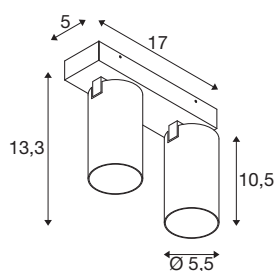

## KAMI

plafondopbouwarmatuur, double, 2 x max.. 10 W, GU-10, wit/zwart

De leden van de KAMI-serie zijn eensgezind in hun moderne en minimalistische design, maar de karakters zijn toch verschillend: het nieuwe tweepunts plafondopbouwarmatuur verspreidt een hoogwaardig licht dat flexibel kan worden gericht. De bijzonder slanke spot, met een diameter van slechts 5,5 cm, is leverbaar in de basiskleuren zwart of wit met gouden, witte en zwarte binnenringen. Bovendien is de behuizing afneembaar, zodat de GU10 (QPAR-51)-lamp gemakkelijk kan worden vervangen.

## TECHNISCHE SPECIFICATIES

Art.nr.	1007724
Fitting	GU10
Lichtbronnen	LED GU10 51mm
Aantal fittingen	2
Inclusief lampen	Geen
Kantelbereik	90 °
Horizontaal draaibereik	350 °
IP-code	IP20
Slagvastheidsklasse	IK 02
Slagvastheid	0.2 Joule
Montage	Opbouw
Montagebeschrijving	Plafond
Primaire nominale spanning	220-240V ~50/60Hz
Veiligheidsklasse	I
Wattage	10 W
minimale omgevingstemperatuur	-20 °C
maximale omgevingstemperatuur	45 °C
Kleur	wit
Lengte	17 cm
Breedte	12.5 cm
Hoogte	8.2 cm
Nettogewicht	0.68 kg

Brutogewicht	0.728 kg
--------------	----------