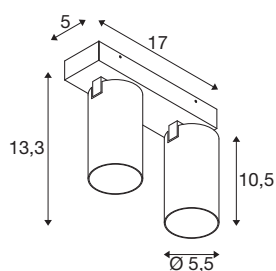

KAMI

plafondopbouwarmatuur, double, 2 x max.. 10 W, GU-10, wit

De leden van de KAMI-serie zijn eensgezind in hun moderne en minimalistische design, maar de karakters zijn toch verschillend: het nieuwe tweepunts plafondopbouwarmatuur verspreidt een hoogwaardig licht dat flexibel kan worden gericht. De bijzonder slanke spot, met een diameter van slechts 5,5 cm, is leverbaar in de basiskleuren zwart of wit met gouden, witte en zwarte binnenringen. Bovendien is de behuizing afneembaar, zodat de GU10 (QPAR-51)-lamp gemakkelijk kan worden vervangen.

TECHNISCHE SPECIFICATIES

Art.nr.	1007726
Fitting	GU10
Lichtbronnen	LED GU10 51mm
Aantal fittingen	2
Inclusief lampen	Geen
Kantelbereik	90 °
Horizontaal draaibereik	350 °
IP-code	IP20
Slagvastheidsklasse	IK 02
Slagvastheid	0.2 Joule
Montage	Opbouw
Montagebeschrijving	Plafond
Primaire nominale spanning	220-240V ~50/60Hz
Veiligheidsklasse	I
Wattage	10 W
minimale omgevingstemperatuur	-20 °C
maximale omgevingstemperatuur	45 °C
Kleur	wit
Lengte	17 cm
Breedte	12.5 cm
Hoogte	8.2 cm
Nettogewicht	0.68 kg

Brutogewicht	0.728 kg
--------------	----------