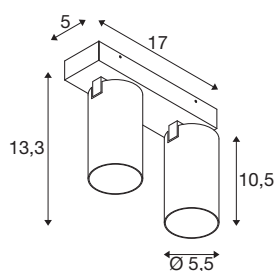

## KAMI

plafondopbouwarmatuur, double, 2 x max.. 10 W, GU-10, zwart

De leden van de KAMI-serie zijn eensgezind in hun moderne en minimalistische design, maar de karakters zijn toch verschillend: het nieuwe tweepunts plafondopbouwarmatuur verspreidt een hoogwaardig licht dat flexibel kan worden gericht. De bijzonder slanke spot, met een diameter van slechts 5,5 cm, is leverbaar in de basiskleuren zwart of wit met gouden, witte en zwarte binnenringen. Bovendien is de behuizing afneembaar, zodat de GU10 (QPAR-51)-lamp gemakkelijk kan worden vervangen.

## TECHNISCHE SPECIFICATIES

Art.nr.	1007727
Fitting	GU10
Lichtbronnen	LED GU10 51mm
Aantal fittingen	2
Inclusief lampen	Geen
Kantelbereik	90 °
Horizontaal draaibereik	350 °
IP-code	IP20
Slagvastheidsklasse	IK 02
Slagvastheid	0.2 Joule
Montage	Opbouw
Montagebeschrijving	Plafond
Primaire nominale spanning	220-240V ~50/60Hz
Veiligheidsklasse	I
Wattage	10 W
minimale omgevingstemperatuur	-20 °C
maximale omgevingstemperatuur	45 °C
Kleur	zwart
Lengte	17 cm
Breedte	12.5 cm
Hoogte	8.2 cm
Nettogewicht	0.68 kg

Brutogewicht	0.728 kg
--------------	----------