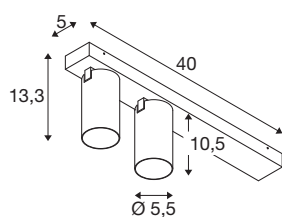

## KAMI

plafondopbouwarmatuur, double, long, 2 x max.. 10 W, GU10, wit/goud

De leden van de KAMI-serie zijn eensgezind in hun moderne en minimalistische design, maar de karakters zijn toch verschillend: het nieuwe tweepunts en extra lange plafondopbouwarmatuur verspreidt een hoogwaardig licht dat flexibel kan worden gericht. De bijzonder slanke spot, met een diameter van slechts 5,5 cm, is leverbaar in de basiskleuren zwart of wit met gouden, witte en zwarte binnenringen. Bovendien is de behuizing afneembaar, zodat de GU10 (QPAR51)-lamp gemakkelijk kan worden vervangen.

## TECHNISCHE SPECIFICATIES

Art.nr.	1007728
Fitting	GU10
Lichtbronnen	LED GU10 51mm
Aantal fittingen	2
Inclusief lampen	Geen
Kantelbereik	90 °
Horizontaal draaibereik	350 °
IP-code	IP20
Slagvastheidsklasse	IK 02
Slagvastheid	0.2 Joule
Montage	Opbouw
Montagebeschrijving	Plafond
Primaire nominale spanning	220-240V ~50/60Hz
Veiligheidsklasse	I
Wattage	10 W
minimale omgevingstemperatuur	-20 °C
maximale omgevingstemperatuur	45 °C
Kleur	wit
Lengte	40 cm
Breedte	12.5 cm
Hoogte	8.2 cm
Nettogewicht	0.8 kg

<b>Brutogewicht</b>	0.856 kg
---------------------	----------