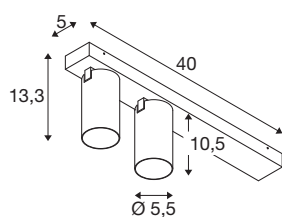

KAMI

plafondopbouwarmatuur, double, long, 2 x max.. 10 W, GU10, zwart/goud

De leden van de KAMI-serie zijn eensgezind in hun moderne en minimalistische design, maar de karakters zijn toch verschillend: het nieuwe tweepunts en extra lange plafondopbouwarmatuur verspreidt een hoogwaardig licht dat flexibel kan worden gericht. De bijzonder slanke spot, met een diameter van slechts 5,5 cm, is leverbaar in de basiskleuren zwart of wit met gouden, witte en zwarte binnenringen. Bovendien is de behuizing afneembaar, zodat de GU10 (QPAR51)-lamp gemakkelijk kan worden vervangen.

TECHNISCHE SPECIFICATIES

Art.nr.	1007729
Fitting	GU10
Lichtbronnen	LED GU10 51mm
Aantal fittingen	2
Inclusief lampen	Geen
Kantelbereik	90 °
Horizontaal draaibereik	350 °
IP-code	IP20
Slagvastheidsklasse	IK 02
Slagvastheid	0.2 Joule
Montage	Opbouw
Montagebeschrijving	Plafond
Primaire nominale spanning	220-240V ~50/60Hz
Veiligheidsklasse	I
Wattage	10 W
minimale omgevingstemperatuur	-20 °C
maximale omgevingstemperatuur	45 °C
Kleur	zwart
Lengte	40 cm
Breedte	12.5 cm
Hoogte	8.2 cm
Nettogewicht	0.8 kg

Brutogewicht	0.856 kg
---------------------	----------