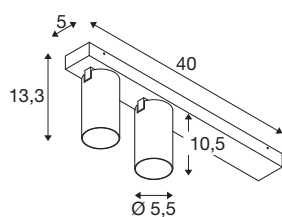

## KAMI

plafondopbouwarmatuur, double, long, 2 x max.. 10 W, GU10, wit/zwart

De leden van de KAMI-serie zijn eensgezind in hun moderne en minimalistische design, maar de karakters zijn toch verschillend: het nieuwe tweepunts en extra lange plafondopbouwarmatuur verspreidt een hoogwaardig licht dat flexibel kan worden gericht. De bijzonder slanke spot, met een diameter van slechts 5,5 cm, is leverbaar in de basiskleuren zwart of wit met gouden, witte en zwarte binnenringen. Bovendien is de behuizing afneembaar, zodat de GU10 (QPAR51)-lamp gemakkelijk kan worden vervangen.

## TECHNISCHE SPECIFICATIES

Art.nr.	1007730
Fitting	GU10
Lichtbronnen	LED GU10 51mm
Aantal fittingen	2
Inclusief lampen	Geen
Kantelbereik	90 °
Horizontaal draaibereik	350 °
IP-code	IP20
Slagvastheidsklasse	IK 02
Slagvastheid	0.2 Joule
Montage	Opbouw
Montagebeschrijving	Plafond
Primaire nominale spanning	220-240V ~50/60Hz
Veiligheidsklasse	I
Wattage	10 W
minimale omgevingstemperatuur	-20 °C
maximale omgevingstemperatuur	45 °C
Kleur	wit
Lengte	40 cm
Breedte	12.5 cm
Hoogte	8.2 cm
Nettogewicht	0.8 kg

<b>Brutogewicht</b>	0.856 kg
---------------------	----------