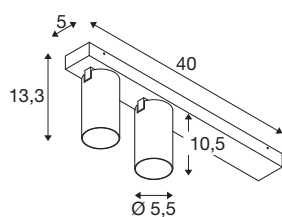

KAMI

plafondopbouwarmatuur, double, long, 2 x max.. 10 W, GU10, wit

De leden van de KAMI-serie zijn eensgezind in hun moderne en minimalistische design, maar de karakters zijn toch verschillend: het nieuwe tweepunts en extra lange plafondopbouwarmatuur verspreidt een hoogwaardig licht dat flexibel kan worden gericht. De bijzonder slanke spot, met een diameter van slechts 5,5 cm, is leverbaar in de basiskleuren zwart of wit met gouden, witte en zwarte binnenringen. Bovendien is de behuizing afneembaar, zodat de GU10 (QPAR51)-lamp gemakkelijk kan worden vervangen.

TECHNISCHE SPECIFICATIES

Art.nr.	1007732
Fitting	GU10
Lichtbronnen	LED GU10 51mm
Aantal fittingen	2
Inclusief lampen	Geen
Kantelbereik	90 °
Horizontaal draaibereik	350 °
IP-code	IP20
Slagvastheidsklasse	IK 02
Slagvastheid	0.2 Joule
Montage	Opbouw
Montagebeschrijving	Plafond
Primaire nominale spanning	220-240V ~50/60Hz
Veiligheidsklasse	I
Wattage	10 W
minimale omgevingstemperatuur	-20 °C
maximale omgevingstemperatuur	45 °C
Kleur	wit
Lengte	40 cm
Breedte	12.5 cm
Hoogte	8.2 cm
Nettogewicht	0.8 kg

Brutogewicht	0.856 kg
--------------	----------