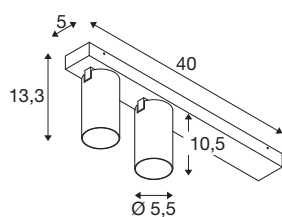

## KAMI

plafondopbouwarmatuur, double, long, 2 x max.. 10 W, GU10, zwart

De leden van de KAMI-serie zijn eensgezind in hun moderne en minimalistische design, maar de karakters zijn toch verschillend: het nieuwe tweepunts en extra lange plafondopbouwarmatuur verspreidt een hoogwaardig licht dat flexibel kan worden gericht. De bijzonder slanke spot, met een diameter van slechts 5,5 cm, is leverbaar in de basiskleuren zwart of wit met gouden, witte en zwarte binnenringen. Bovendien is de behuizing afneembaar, zodat de GU10 (QPAR51)-lamp gemakkelijk kan worden vervangen.

## TECHNISCHE SPECIFICATIES

Art.nr.	1007733
Fitting	GU10
Lichtbronnen	LED GU10 51mm
Aantal fittingen	2
Inclusief lampen	Geen
Kantelbereik	90 °
Horizontaal draaibereik	350 °
IP-code	IP20
Slagvastheidsklasse	IK 02
Slagvastheid	0.2 Joule
Montage	Opbouw
Montagebeschrijving	Plafond
Primaire nominale spanning	220-240V ~50/60Hz
Veiligheidsklasse	I
Wattage	10 W
minimale omgevingstemperatuur	-20 °C
maximale omgevingstemperatuur	45 °C
Kleur	zwart
Lengte	40 cm
Breedte	12.5 cm
Hoogte	8.2 cm
Nettogewicht	0.8 kg

<b>Brutogewicht</b>	0.856 kg
---------------------	----------