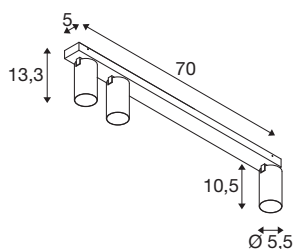

KAMI

plafondopbouwarmatuur, 3 x max.. 10 W, GU10, wit/goud

De leden van de KAMI-serie zijn eensgezind in hun moderne en minimalistische design, maar de karakters zijn toch verschillend: het nieuwe driepunts plafondopbouwarmatuur verspreidt een hoogwaardig licht dat flexibel kan worden gericht. De bijzonder slanke spot, met een diameter van slechts 5,5 cm, is leverbaar in de basiskleuren zwart of wit met gouden, witte en zwarte binnenringen. Bovendien is de behuizing afneembaar, zodat de GU10 (QPAR-51)-lamp gemakkelijk kan worden vervangen.

TECHNISCHE SPECIFICATIES

Art.nr.	1007734
Fitting	GU10
Lichtbronnen	LED GU10 51mm
Aantal fittingen	3
Inclusief lampen	Geen
Kantelbereik	90 °
Horizontaal draaibereik	350 °
IP-code	IP20
Slagvastheidsklasse	IK 02
Slagvastheid	0.2 Joule
Montage	Opbouw
Montagebeschrijving	Plafond
Primaire nominale spanning	220-240V ~50/60Hz
Veiligheidsklasse	I
Wattage	10 W
minimale omgevingstemperatuur	-20 °C
maximale omgevingstemperatuur	45 °C
Kleur	wit
Lengte	70 cm
Breedte	12.5 cm
Hoogte	8.2 cm
Nettogewicht	1.34 kg

Brutogewicht	1.434 kg
---------------------	----------