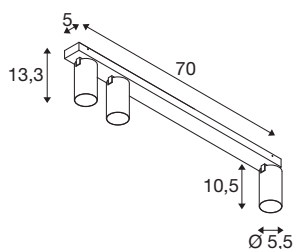

KAMI

plafondopbouwarmatuur, 3 x max.. 10 W, GU10, zwart/goud

De leden van de KAMI-serie zijn eensgezind in hun moderne en minimalistische design, maar de karakters zijn toch verschillend: het nieuwe driepunts plafondopbouwarmatuur verspreidt een hoogwaardig licht dat flexibel kan worden gericht. De bijzonder slanke spot, met een diameter van slechts 5,5 cm, is leverbaar in de basiskleuren zwart of wit met gouden, witte en zwarte binnenringen. Bovendien is de behuizing afneembaar, zodat de GU10 (QPAR-51)-lamp gemakkelijk kan worden vervangen.

TECHNISCHE SPECIFICATIES

Art.nr.	1007735
Fitting	GU10
Lichtbronnen	LED GU10 51mm
Aantal fittingen	3
Inclusief lampen	Geen
Kantelbereik	90 °
Horizontaal draaibereik	350 °
IP-code	IP20
Slagvastheidsklasse	IK 02
Slagvastheid	0.2 Joule
Montage	Opbouw
Montagebeschrijving	Plafond
Primaire nominale spanning	220-240V ~50/60Hz
Veiligheidsklasse	I
Wattage	10 W
minimale omgevingstemperatuur	-20 °C
maximale omgevingstemperatuur	45 °C
Kleur	zwart
Lengte	70 cm
Breedte	12.5 cm
Hoogte	8.2 cm
Nettogewicht	1.34 kg

Brutogewicht	1.434 kg
---------------------	----------