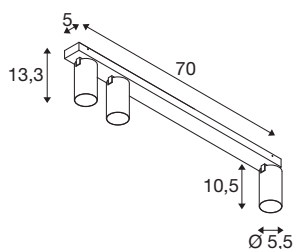

## KAMI

plafondopbouwarmatuur, 3 x max.. 10 W, GU10, wit/zwart

De leden van de KAMI-serie zijn eensgezind in hun moderne en minimalistische design, maar de karakters zijn toch verschillend: het nieuwe driepunts plafondopbouwarmatuur verspreidt een hoogwaardig licht dat flexibel kan worden gericht. De bijzonder slanke spot, met een diameter van slechts 5,5 cm, is leverbaar in de basiskleuren zwart of wit met gouden, witte en zwarte binnenringen. Bovendien is de behuizing afneembaar, zodat de GU10 (QPAR-51)-lamp gemakkelijk kan worden vervangen.

## TECHNISCHE SPECIFICATIES

Art.nr.	1007736
Fitting	GU10
Lichtbronnen	LED GU10 51mm
Aantal fittingen	3
Inclusief lampen	Geen
Kantelbereik	90 °
Horizontaal draaibereik	350 °
IP-code	IP20
Slagvastheidsklasse	IK 02
Slagvastheid	0.2 Joule
Montage	Opbouw
Montagebeschrijving	Plafond
Primaire nominale spanning	220-240V ~50/60Hz
Veiligheidsklasse	I
Wattage	10 W
minimale omgevingstemperatuur	-20 °C
maximale omgevingstemperatuur	45 °C
Kleur	wit
Lengte	70 cm
Breedte	12.5 cm
Hoogte	8.2 cm
Nettogewicht	1.34 kg

Brutogewicht	1.434 kg
--------------	----------