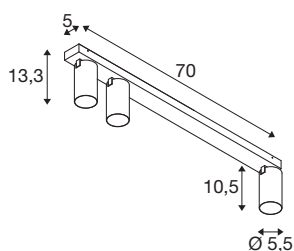

KAMI

plafondopbouwarmatuur, 3 x max.. 10 W, GU10, wit

De leden van de KAMI-serie zijn eensgezind in hun moderne en minimalistische design, maar de karakters zijn toch verschillend: het nieuwe driepunts plafondopbouwarmatuur verspreidt een hoogwaardig licht dat flexibel kan worden gericht. De bijzonder slanke spot, met een diameter van slechts 5,5 cm, is leverbaar in de basiskleuren zwart of wit met gouden, witte en zwarte binnenringen. Bovendien is de behuizing afneembaar, zodat de GU10 (QPAR-51)-lamp gemakkelijk kan worden vervangen.

TECHNISCHE SPECIFICATIES

Art.nr.	1007738
Fitting	GU10
Lichtbronnen	LED GU10 51mm
Aantal fittingen	3
Inclusief lampen	Geen
Kantelbereik	90 °
Horizontaal draaibereik	350 °
IP-code	IP20
Slagvastheidsklasse	IK 02
Slagvastheid	0.2 Joule
Montage	Opbouw
Montagebeschrijving	Plafond
Primaire nominale spanning	220-240V ~50/60Hz
Veiligheidsklasse	I
Wattage	10 W
minimale omgevingstemperatuur	-20 °C
maximale omgevingstemperatuur	45 °C
Kleur	wit
Lengte	70 cm
Breedte	12.5 cm
Hoogte	8.2 cm
Nettogewicht	1.34 kg

Brutogewicht	1.434 kg
--------------	----------