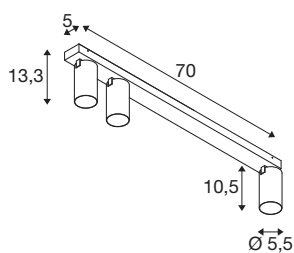

KAMI

plafondopbouwarmatuur, 3 x max.. 10 W, GU10, zwart

De leden van de KAMI-serie zijn eensgezind in hun moderne en minimalistische design, maar de karakters zijn toch verschillend: het nieuwe driepunts plafondopbouwarmatuur verspreidt een hoogwaardig licht dat flexibel kan worden gericht. De bijzonder slanke spot, met een diameter van slechts 5,5 cm, is leverbaar in de basiskleuren zwart of wit met gouden, witte en zwarte binnenringen. Bovendien is de behuizing afneembaar, zodat de GU10 (QPAR-51)-lamp gemakkelijk kan worden vervangen.

TECHNISCHE SPECIFICATIES

Art.nr.	1007739
Fitting	GU10
Lichtbronnen	LED GU10 51mm
Aantal fittingen	3
Inclusief lampen	Geen
Kantelbereik	90 °
Horizontaal draaibereik	350 °
IP-code	IP20
Slagvastheidsklasse	IK 02
Slagvastheid	0.2 Joule
Montage	Opbouw
Montagebeschrijving	Plafond
Primaire nominale spanning	220-240V ~50/60Hz
Veiligheidsklasse	I
Wattage	10 W
minimale omgevingstemperatuur	-20 °C
maximale omgevingstemperatuur	45 °C
Kleur	zwart
Lengte	70 cm
Breedte	12.5 cm
Hoogte	8.2 cm
Nettogewicht	1.34 kg

Brutogewicht	1.434 kg
---------------------	----------