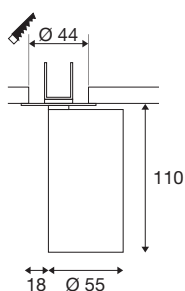

KAMI

plafondinbouwarmatuur, 1 x max.. 10 W, GU10, zwart/goud

De leden van de KAMI-serie zijn eensgezind in hun moderne en minimalistische design, maar de karakters zijn toch verschillend: het nieuwe eenpunts plafondinbouwarmatuur verspreidt een hoogwaardig licht dat flexibel kan worden gericht. De bijzonder slanke spot, met een diameter van slechts 5,5 cm, is leverbaar in de basiskleuren zwart of wit met gouden, witte en zwarte binnenringen. Bovendien is de behuizing afneembaar, zodat de GU10 (QPAR51)-lamp gemakkelijk kan worden vervangen.

TECHNISCHE SPECIFICATIES

Art.nr.	1007741
Fitting	GU10
Lichtbronnen	LED GU10 51mm
Aantal fittingen	1
Inclusief lampen	Geen
Kantelbereik	90 °
Horizontaal draaibereik	350 °
IP-code	IP20
Slagvastheidsklasse	IK 02
Slagvastheid	0.2 Joule
Montage	Inbouw
Montagebeschrijving	Plafond
Primaire nominale spanning	220-240V ~50/60Hz
Veiligheidsklasse	II
Wattage	10 W
minimale omgevingstemperatuur	-20 °C
maximale omgevingstemperatuur	45 °C
Kleur	zwart
Lengte	12.5 cm
Breedte	5.5 cm
Hoogte	5.8 cm
Nettogewicht	0.33 kg

Brutogewicht	0.353 kg
Vorm inbouwopening	rond
Inbouwdiepte	7 cm
Inbouwdiameter	4.4 cm