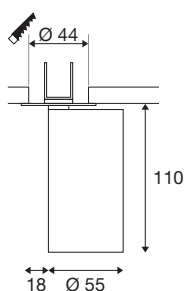

KAMI

plafondinbouwarmatuur, 1 x max.. 10 W, GU10, wit/zwart

De leden van de KAMI-serie zijn eensgezind in hun moderne en minimalistische design, maar de karakters zijn toch verschillend: het nieuwe eenpunts plafondinbouwarmatuur verspreidt een hoogwaardig licht dat flexibel kan worden gericht. De bijzonder slanke spot, met een diameter van slechts 5,5 cm, is leverbaar in de basiskleuren zwart of wit met gouden, witte en zwarte binnenringen. Bovendien is de behuizing afneembaar, zodat de GU10 (QPAR51)-lamp gemakkelijk kan worden vervangen.

TECHNISCHE SPECIFICATIES

Art.nr.	1007742
Fitting	GU10
Lichtbronnen	LED GU10 51mm
Aantal fittingen	1
Inclusief lampen	Geen
Kantelbereik	90 °
Horizontaal draaibereik	350 °
IP-code	IP20
Slagvastheidsklasse	IK 02
Slagvastheid	0.2 Joule
Montage	Inbouw
Montagebeschrijving	Plafond
Primaire nominale spanning	220-240V ~50/60Hz
Veiligheidsklasse	II
Wattage	10 W
minimale omgevingstemperatuur	-20 °C
maximale omgevingstemperatuur	45 °C
Kleur	wit
Lengte	12.5 cm
Breedte	5.5 cm
Hoogte	5.8 cm
Nettogewicht	0.33 kg

Brutogewicht	0.353 kg
Vorm inbouwopening	rond
Inbouwdiepte	7 cm
Inbouwdiameter	4.4 cm