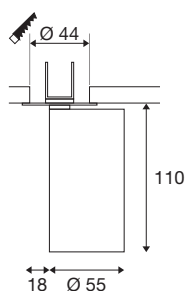

## KAMI

plafondinbouwarmatuur, 1 x max.. 10 W, GU10, wit

De leden van de KAMI-serie zijn eensgezind in hun moderne en minimalistische design, maar de karakters zijn toch verschillend: het nieuwe eenpunts plafondinbouwarmatuur verspreidt een hoogwaardig licht dat flexibel kan worden gericht. De bijzonder slanke spot, met een diameter van slechts 5,5 cm, is leverbaar in de basiskleuren zwart of wit met gouden, witte en zwarte binnenringen. Bovendien is de behuizing afneembaar, zodat de GU10 (QPAR51)-lamp gemakkelijk kan worden vervangen.

## TECHNISCHE SPECIFICATIES

Art.nr.	1007744
Fitting	GU10
Lichtbronnen	LED GU10 51mm
Aantal fittingen	1
Inclusief lampen	Geen
Kantelbereik	90 °
Horizontaal draaibereik	350 °
IP-code	IP20
Slagvastheidsklasse	IK 02
Slagvastheid	0.2 Joule
Montage	Inbouw
Montagebeschrijving	Plafond
Primaire nominale spanning	220-240V ~50/60Hz
Veiligheidsklasse	II
Wattage	10 W
minimale omgevingstemperatuur	-20 °C
maximale omgevingstemperatuur	45 °C
Kleur	wit
Lengte	12.5 cm
Breedte	5.5 cm
Hoogte	5.8 cm
Nettogewicht	0.33 kg

<b>Brutogewicht</b>	0.353 kg
<b>Vorm inbouwopening</b>	rond
<b>Inbouwdiepte</b>	7 cm
<b>Inbouwdiameter</b>	4.4 cm