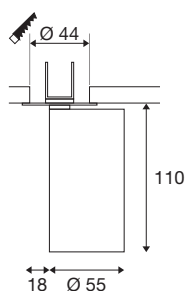

## TECHNISCHE SPECIFICATIES

|                               |                   |
|-------------------------------|-------------------|
| Art.nr.                       | 1007745           |
| Fitting                       | GU10              |
| Lichtbronnen                  | LED GU10 51mm     |
| Aantal fittingen              | 1                 |
| Inclusief lampen              | Geen              |
| Kantelbereik                  | 90 °              |
| Horizontaal draaibereik       | 350 °             |
| IP-code                       | IP20              |
| Slagvastheidsklasse           | IK 02             |
| Slagvastheid                  | 0.2 Joule         |
| Montage                       | Inbouw            |
| Montagebeschrijving           | Plafond           |
| Primaire nominale spanning    | 220-240V ~50/60Hz |
| Veiligheidsklasse             | II                |
| Wattage                       | 10 W              |
| minimale omgevingstemperatuur | -20 °C            |
| maximale omgevingstemperatuur | 45 °C             |
| Kleur                         | zwart             |
| Lengte                        | 12.5 cm           |
| Breedte                       | 5.5 cm            |
| Hoogte                        | 5.8 cm            |
| Nettogewicht                  | 0.33 kg           |

|                           |          |
|---------------------------|----------|
| <b>Brutogewicht</b>       | 0.353 kg |
| <b>Vorm inbouwopening</b> | rond     |
| <b>Inbouwdiepte</b>       | 7 cm     |
| <b>Inbouwdiameter</b>     | 4.4 cm   |