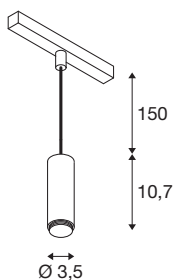

TECHNISCHE SPECIFICATIES

Art.nr.	1007747
Aantal verschillende lichtopeningen	1
IP-code	IP20
Slagvastheidsklasse	IK 02
Slagvastheid	0.2 Joule
Montagebeschrijving	Rail,Rail plafond
Dimbaar	Ja
Dimtechniek	DALI 2
Primaire nominale spanning	48V
Secundaire stroom / spanning	200 mA
Veiligheidsklasse	III
Wattage	8 W
minimale omgevingstemperatuur	0 °C
maximale omgevingstemperatuur	35 °C
Lumen	700 lm
Lichtkleurtemperatuur	3000 Kelvin
Stralingshoek	40 °
Kleur	brons
CRI	90
LXXBXX gegevens	L80B50
Levensduur	50000 h
Risk Group	1

Hoogte	10.7 cm
Diameter	3.45 cm
Pendellengte	150 cm
Nettogewicht	0.234 kg
Brutogewicht	0.25 kg

Accessoires

1007533	LALU® ELYPSE 15 , lampenkap, Mix&Match, h: 1,4 cm, brons
1007526	LALU® TETRA 24 , lampenkap, Mix&Match, h: 6.7 cm, zwart
1007535	LALU® ELYPSE 15 , lampenkap, Mix&Match, h: 1,4 cm, zwart
1007525	LALU® TETRA 24 , lampenkap, Mix&Match, h: 6,7 cm, wit
1007543	LALU® PLATE 15 , lampenkap, Mix&Match, h: 1,5 cm, wit
1007546	LALU® PLATE 22 , lampenkap, Mix&Match, h: 1,5 cm, wit
1007538	LALU® ELYPSE 22 , lampenkap, Mix&Match, h: 2,8 cm, zwart
1007534	LALU® ELYPSE 15 , lampenkap, Mix&Match, h: 1,4 cm, wit
1007522	LALU® TETRA 14 , lampenkap, Mix&Match, h: 4,9 cm, wit
1007524	LALU® TETRA 24 , lampenkap, Mix&Match, h: 6.7 cm, brons
1007530	LALU® CONE 15 , lampenkap, Mix&Match, h: 17 cm, brons
1007537	LALU® ELYPSE 22 , lampenkap, Mix&Match, h: 2,8 cm, wit
1007521	LALU® TETRA 14 , lampenkap, Mix&Match, h: 4,9 cm, brons
1007531	LALU® CONE 15 , lampenkap, Mix&Match, h: 17 cm, wit
1007536	LALU® ELYPSE 22 , lampenkap, Mix&Match, h: 2,8 cm, brons