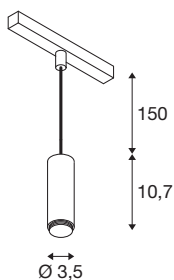

TECHNISCHE SPECIFICATIES

Art.nr.	1007748
Aantal verschillende lichtopeningen	1
IP-code	IP20
Slagvastheidsklasse	IK 02
Slagvastheid	0.2 Joule
Montagebeschrijving	Rail,Rail plafond
Dimbaar	Ja
Dimtechniek	DALI 2
Primaire nominale spanning	48V
Secundaire stroom / spanning	200 mA
Veiligheidsklasse	III
Wattage	8 W
minimale omgevingstemperatuur	0 °C
maximale omgevingstemperatuur	35 °C
Lumen	700 lm
Lichtkleurtemperatuur	3000 Kelvin
Stralingshoek	40 °
Kleur	wit
CRI	90
LXXBXX gegevens	L80B50
Levensduur	50000 h
Risk Group	1

Hoogte	10.7 cm
Diameter	3.45 cm
Pendellengte	150 cm
Nettogewicht	0.234 kg
Brutogewicht	0.25 kg

Accessoires

1007533	LALU® ELYPSE 15 , lampenkap, Mix&Match, h: 1,4 cm, brons
1007526	LALU® TETRA 24 , lampenkap, Mix&Match, h: 6.7 cm, zwart
1007535	LALU® ELYPSE 15 , lampenkap, Mix&Match, h: 1,4 cm, zwart
1007525	LALU® TETRA 24 , lampenkap, Mix&Match, h: 6,7 cm, wit
1007543	LALU® PLATE 15 , lampenkap, Mix&Match, h: 1,5 cm, wit
1007546	LALU® PLATE 22 , lampenkap, Mix&Match, h: 1,5 cm, wit
1007538	LALU® ELYPSE 22 , lampenkap, Mix&Match, h: 2,8 cm, zwart
1007534	LALU® ELYPSE 15 , lampenkap, Mix&Match, h: 1,4 cm, wit
1007522	LALU® TETRA 14 , lampenkap, Mix&Match, h: 4,9 cm, wit
1007524	LALU® TETRA 24 , lampenkap, Mix&Match, h: 6.7 cm, brons
1007530	LALU® CONE 15 , lampenkap, Mix&Match, h: 17 cm, brons
1007537	LALU® ELYPSE 22 , lampenkap, Mix&Match, h: 2,8 cm, wit
1007521	LALU® TETRA 14 , lampenkap, Mix&Match, h: 4,9 cm, brons
1007531	LALU® CONE 15 , lampenkap, Mix&Match, h: 17 cm, wit
1007536	LALU® ELYPSE 22 , lampenkap, Mix&Match, h: 2,8 cm, brons