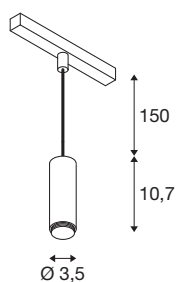

TECHNISCHE SPECIFICATIES

Art.nr.	1007749
Aantal verschillende lichtopeningen	1
IP-code	IP20
Slagvastheidsklasse	IK 02
Slagvastheid	0.2 Joule
Montagebeschrijving	Rail,Rail plafond
Dimbaar	Ja
Dimtechniek	DALI 2
Primaire nominale spanning	48V
Secundaire stroom / spanning	200 mA
Veiligheidsklasse	III
Wattage	8 W
minimale omgevingstemperatuur	0 °C
maximale omgevingstemperatuur	35 °C
Lumen	700 lm
Lichtkleurtemperatuur	3000 Kelvin
Stralingshoek	40 °
Kleur	zwart
CRI	90
LXXBXX gegevens	L80B50
Levensduur	50000 h
Risk Group	1

Hoogte	10.7 cm
Diameter	3.45 cm
Pendellengte	150 cm
Nettogewicht	0.234 kg
Brutogewicht	0.25 kg

Accessoires

1007533	LALU® ELYPSE 15 , lampenkap, Mix&Match, h: 1,4 cm, brons
1007526	LALU® TETRA 24 , lampenkap, Mix&Match, h: 6.7 cm, zwart
1007535	LALU® ELYPSE 15 , lampenkap, Mix&Match, h: 1,4 cm, zwart
1007525	LALU® TETRA 24 , lampenkap, Mix&Match, h: 6,7 cm, wit
1007543	LALU® PLATE 15 , lampenkap, Mix&Match, h: 1,5 cm, wit
1007546	LALU® PLATE 22 , lampenkap, Mix&Match, h: 1,5 cm, wit
1007538	LALU® ELYPSE 22 , lampenkap, Mix&Match, h: 2,8 cm, zwart
1007534	LALU® ELYPSE 15 , lampenkap, Mix&Match, h: 1,4 cm, wit
1007522	LALU® TETRA 14 , lampenkap, Mix&Match, h: 4,9 cm, wit
1007524	LALU® TETRA 24 , lampenkap, Mix&Match, h: 6.7 cm, brons
1007530	LALU® CONE 15 , lampenkap, Mix&Match, h: 17 cm, brons
1007537	LALU® ELYPSE 22 , lampenkap, Mix&Match, h: 2,8 cm, wit
1007521	LALU® TETRA 14 , lampenkap, Mix&Match, h: 4,9 cm, brons
1007531	LALU® CONE 15 , lampenkap, Mix&Match, h: 17 cm, wit
1007536	LALU® ELYPSE 22 , lampenkap, Mix&Match, h: 2,8 cm, brons