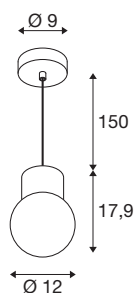

VARYT

pendelarmatuur, 150 cm, E14, 6 W, messing

Het VARYT pendelarmatuur brengt een modern, elegant en voor SLV exclusief design in elke badkamer. Daarbij is dit hoogwaardige, van aluminium en staal gemaakte armatuur leverbaar in vier verschillende trendy kleuren. De witte triplex-glazen kap verspreidt een homogeen licht, dat van elke hoek van de ruimte een oase van welbevinden maakt. En natuurlijk is VARYT dankzij de beschermingsklasse IP44 ook optimaal beschermd tegen spatwater. Daarvoor kunt u kiezen uit twee verschillende glazen kappen (lijn en plissé), die als accessoire leverbaar zijn.

TECHNISCHE SPECIFICATIES

| | |
|-------------------------------|-------------------|
| Art.nr. | 1007812 |
| Fitting | E14 |
| Lichtbronnen | C35 |
| Aantal fittingen | 1 |
| Inclusief lampen | Geen |
| IP-code | IP20 |
| Slagvastheidsklasse | IK 02 |
| Slagvastheid | 0.2 Joule |
| Montage | Opbouw |
| Montagebeschrijving | Plafond |
| Primaire nominale spanning | 220-240V ~50/60Hz |
| Veiligheidsklasse | I |
| Wattage | 6 W |
| minimale omgevingstemperatuur | -20 °C |
| maximale omgevingstemperatuur | 40 °C |
| Kleur | messing |
| Hoogte | 17.9 cm |
| Diameter | 12 cm |
| Pendellengte | 150 cm |
| Nettogewicht | 0.842 kg |
| Brutogewicht | 0.901 kg |