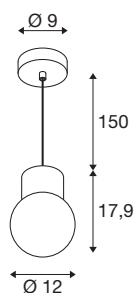

VARYT

pendelarmatuur, 150 cm, E14, 6 W, chroom

Het VARYT pendelarmatuur brengt een modern, elegant en voor SLV exclusief design in elke badkamer. Daarbij is dit hoogwaardige, van aluminium en staal gemaakte armatuur leverbaar in vier verschillende trendy kleuren. De witte triplex-glazen kap verspreidt een homogeen licht, dat van elke hoek van de ruimte een oase van welbevinden maakt. En natuurlijk is VARYT dankzij de beschermingsklasse IP44 ook optimaal beschermd tegen spatwater. Daarvoor kunt u kiezen uit twee verschillende glazen kappen (lijn en plissé), die als accessoire leverbaar zijn.

TECHNISCHE SPECIFICATIES

Art.nr.	1007813
IP-code	IP20
Slagvastheidsklasse	IK 02
Slagvastheid	0.2 Joule
Montage	Opbouw
Montagebeschrijving	Plafond
Primaire nominale spanning	220-240V ~50/60Hz
Veiligheidsklasse	I
minimale omgevingstemperatuur	-20 °C
maximale omgevingstemperatuur	40 °C
Kleur	chroom
Hoogte	17.9 cm
Diameter	12 cm
Pendellengte	150 cm
Nettogewicht	0.842 kg
Brutogewicht	0.901 kg