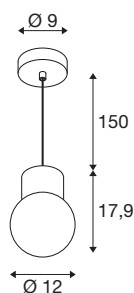

VARYT

pendelarmatuur, 150 cm, E14, 6 W, zwart

Het VARYT pendelarmatuur brengt een modern, elegant en voor SLV exclusief design in elke badkamer. Daarbij is dit hoogwaardige, van aluminium en staal gemaakte armatuur leverbaar in vier verschillende trendy kleuren. De witte triplex-glazen kap verspreidt een homogeen licht, dat van elke hoek van de ruimte een oase van welbevinden maakt. En natuurlijk is VARYT dankzij de beschermingsklasse IP44 ook optimaal beschermd tegen spatwater. Daarvoor kunt u kiezen uit twee verschillende glazen kappen (lijn en plissé), die als accessoire leverbaar zijn.

TECHNISCHE SPECIFICATIES

Art.nr.	1007815
Fitting	E14
Lichtbronnen	C35
Aantal fittingen	1
Inclusief lampen	Geen
IP-code	IP20
Slagvastheidsklasse	IK 02
Slagvastheid	0.2 Joule
Montage	Opbouw
Montagebeschrijving	Plafond
Primaire nominale spanning	220-240V ~50/60Hz
Veiligheidsklasse	I
Wattage	6 W
minimale omgevingstemperatuur	-20 °C
maximale omgevingstemperatuur	40 °C
Kleur	zwart
Hoogte	17.9 cm
Diameter	12 cm
Pendellengte	150 cm
Nettogewicht	0.842 kg
Brutogewicht	0.901 kg