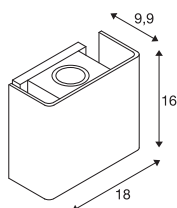

MANA OUT WL

wandopbouwarmatuur grijs/antraciet 11W 650lm
3000K CRI80 60° faseafsnijding

Nu ook verkrijgbaar met een kap van het trendy materiaal beton: de dimbare MANA OUT WL wandarmatuur creëert met zijn high performance LED een warmwit licht (3000 K). Dankzij beschermingsgraad IP65 is de outdoor-armatuur van aluminium en beton tegen alle weersomstandigheden bestand. De CRI van meer dan 80 zorgt voor een natuurlijke kleurweergave. En dankzij de al geïntegreerde led-driver is directe aansluiting op een spanning van 220 volt mogelijk.

TECHNISCHE SPECIFICATIES

Art.nr.	1003470
Aantal verschillende lichtopeningen	2
IP-code	IP 65
Slagvastheidsklasse	IK 02
Slagvastheid	0.2 Joule
Montage	Opbouw
Montagebeschrijving	Wand
Dimbaar	Ja
Dimtechniek	Fase-afsnijding
Primaire nominale spanning	220-240V ~50/60Hz
Secundaire stroom / spanning	500 mA
Veiligheidsklasse	I
Wattage	11 W
minimale omgevingstemperatuur	-20 °C
maximale omgevingstemperatuur	45 °C
Niveau van inschakelstroom	12.4 A
Duur van inschakelstroom	7.2 µs
Stroboscopisch effect (SVM)	0.04
Lumen	650 lm
Lichtkleurtemperatuur	3000 Kelvin
Stralingshoek	60 °
Kleur	grijs

Lichtbron

916573	
--------	---

CRI	80
LXXBXX gegevens	L70B50
Levensduur	30000 h
Lichtsterkteverdeling	assymmetrisch
Lichtval	direct-indirect
Risk Group	1
Lengte	18.2 cm
Breedte	16 cm
Hoogte	10.3 cm
Nettogewicht	2.67 kg
Brutogewicht	3.317 kg