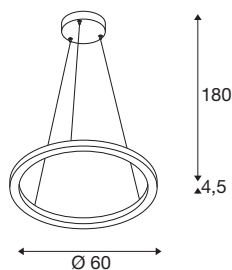

TECHNISCHE SPECIFICATIES

Art.nr.	1005177
Aantal verschillende lichtopeningen	2
Montage	Opbouw
Montagebeschrijving	Plafond
Dimbaar	Ja
Dimtechniek	Fase-afsnijding
Primaire nominale spanning	220-240V ~50/60Hz
Secundaire stroom / spanning	600 mA
Veiligheidsklasse	I
Wattage	24 W
Niveau van inschakelstroom	30 A
Duur van inschakelstroom	40 μ s
Stroboscopisch effect (SVM)	0.05
Lumen	820/830 lm
Lichtkleurtemperatuur	2700/3000 Kelvin
Stralingshoek	130 °
Kleur	messing
CRI	90
Hoogte	4.5 cm
Diameter	60 cm
Pendellengte	180 cm
Nettogewicht	2.087 kg

Lichtbron

916535		Brutogewicht	4.071 kg
		BIG WHITE pagina	121