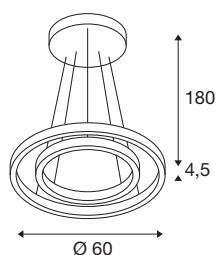

## TECHNISCHE SPECIFICATIES

Art.nr.	1005178
Aantal verschillende lichtopeningen	2
Montage	Opbouw
Montagebeschrijving	Plafond
Dimbaar	Ja
Dimtechniek	Fase-afsnijding
Primaire nominale spanning	220-240V ~50/60Hz
Secundaire stroom / spanning	900 mA
Veiligheidsklasse	I
Wattage	35 W
Niveau van inschakelstroom	30 A
Duur van inschakelstroom	45 µs
Stroboscopisch effect (SVM)	0.12
Lumen	1230/1270 lm
Lichtkleurtemperatuur	2700/3000 Kelvin
Stralingshoek	130 °
Kleur	messing
CRI	90
Lichtval	direct - indirect
Hoogte	4.5 cm
Diameter	60 cm
Pendellengte	180 cm

## Lichtbron

916489	
916535	

<b>Nettogewicht</b>	3.343 kg
<b>Brutogewicht</b>	5.245 kg
<b>BIG WHITE pagina</b>	123