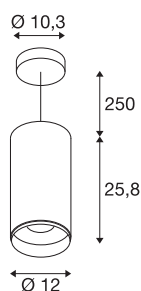

NUMINOS® XL FASE

pendelarmatuur wit/zwart 36W 4000K 60°

Design, techniek en functie in perfectie: NUMINOS is het armatuursysteem van SLV, dat alles met elkaar combineert. De verschillende downlights en spots maken duidende variaties aan lichtontwerpen mogelijk. Zoals met de NUMINOS® XL PHASE pendelarmatuur, die overtuigt door zijn hoogwaardige afwerkings- en lichtkwaliteit. Met de spot kiest u voor puntverlichting of voor hoogwaardige verlichting van grotere oppervlakken. De plafondbouwarmatuur overtuigt met een stroomverbruik van 36 Watt, een lichtintensiteit van 3460 lumen, een kleurtemperatuur van 4000 Kelvin en een kleurweergave-index van 90. De montage voert u in een mum van tijd uit. Wanneer kiest u voor NUMINOS van SLV: de modulaire diversiteit wacht op u?

TECHNISCHE SPECIFICATIES

Art.nr.	1005722
Aantal verschillende lichtopeningen	1
Montage	Opbouw
Montagebeschrijving	Plafond
Dimbaar	Ja
Dimtechniek	Fase-afsnijding
Primaire nominale spanning	220-240V ~50/60Hz
Secundaire stroom / spanning	900 mA
Veiligheidsklasse	I
Wattage	36 W
minimale omgevingstemperatuur	-20 °C
maximale omgevingstemperatuur	35 °C
Niveau van inschakelstroom	4.64 A
Duur van inschakelstroom	224 µs
Stroboscopisch effect (SVM)	0.02
Lumen	3460 lm
Lichtkleurtemperatuur	4000 Kelvin
Stralingshoek	60 °
Kleur	wit
CRI	90
UGR ≤	25
LXXBXX gegevens	L80B50

Lichtbron

791850	
--------	---

Levensduur	50000 h
Risk Group	1
Hoogte	25.8 cm
Diameter	12 cm
Pendellengte	250 cm
Nettogewicht	2 kg
Brutogewicht	2.25 kg
BIG WHITE pagina	95