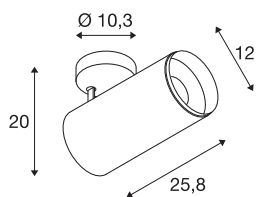

NUMINOS® SPOT XL FASE

plafondopbouwarmatuur zwart 36W 2700K 24°

Design, techniek en functie in perfectie: NUMINOS is het armatuursysteem van SLV, dat alles met elkaar combineert. De verschillende downlights en spots maken duizend variaties aan lichtontwerpen mogelijk. Zoals met de NUMINOS® SPOT XL PHASE led-plafondopbouwarmatuur voor binnen, die overtuigt door zijn hoogwaardige afwerkings- en lichtkwaliteit. Zo creëert u hoogwaardige verlichting voor grotere oppervlakken of u maakt gebruik van een spot voor selectieve verlichting. De plafondinbouwarmatuur overtuigt met een stroomverbruik van 36 Watt, een lichtintensiteit van 3290 lumen, een kleurtemperatuur van 2700 Kelvin en een kleurweergave-index van 90. De montage voert u in een mum van tijd uit. Wanneer kiest u voor NUMINOS van SLV: de modulaire diversiteit wacht op u?

TECHNISCHE SPECIFICATIES

Art.nr.	1006083
Aantal verschillende lichtopeningen	1
Draai- of kantelbaar	Draai- en zwenkbaar
Montage	Opbouw
Montagebeschrijving	Plafond
Dimbaar	Ja
Dimtechniek	Fase-afsnijding
Primaire nominale spanning	220-240V ~50/60Hz
Secundaire stroom / spanning	900 mA
Veiligheidsklasse	I
Wattage	36 W
minimale omgevingstemperatuur	-20 °C
maximale omgevingstemperatuur	35 °C
Niveau van inschakelstroom	4.64 A
Duur van inschakelstroom	224 µs
Stroboscopisch effect (SVM)	0.02
Lumen	3290 lm
Lichtkleurtemperatuur	2700 Kelvin
Stralingshoek	24 °
Kleur	zwart
CRI	90
UGR ≤	19

Lichtbron

791857	
--------	---

LXXBXX gegevens	L80B50
Levensduur	50000 h
Risk Group	1
Lengte	25.8 cm
Hoogte	20 cm
Diameter	12 cm
Nettogewicht	1.7 kg
Brutogewicht	2.15 kg
BIG WHITE pagina	79