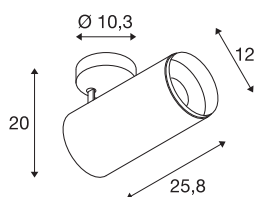

NUMINOS® XL FASE

plafondopbouwarmatuur zwart 36W 60°

Design, techniek en functie in perfectie: NUMINOS is het armatuursysteem van SLV, dat alles met elkaar combineert. Met verschillende downlights en spots zorgt u voor duizend lichtontwerpmogelijkheden. Zoals met de NUMINOS® XL PHASE led-plafondopbouwarmatuur voor binnen, die overtuigt door zijn hoogwaardige afwerkings- en lichtkwaliteit. Zo creëert u hoogwaardige verlichting voor grotere oppervlakken of u maakt gebruik van een spot voor selectieve verlichting. De plafondbouwarmatuur overtuigt met een stroomverbruik van 36 Watt, een lichtintensiteit van 3460 lumen, een kleurtemperatuur van 4000 Kelvin en een kleurweergave-index van 90. De montage voert u in een mum van tijd uit. Wanneer kiest u voor NUMINOS van SLV: de modulaire diversiteit wacht op u?

TECHNISCHE SPECIFICATIES

Art.nr.	1006097
Aantal verschillende lichtopeningen	1
Draai- of kantelbaar	Draai- en zwenkbaar
Montage	Opbouw
Montagebeschrijving	Plafond
Dimbaar	Ja
Dimtechniek	Fase-afsnijding
Primaire nominale spanning	220-240V ~50/60Hz
Secundaire stroom / spanning	900 mA
Veiligheidsklasse	I
Wattage	36 W
minimale omgevingstemperatuur	-20 °C
maximale omgevingstemperatuur	35 °C
Niveau van inschakelstroom	4.64 A
Duur van inschakelstroom	224 µs
Stroboscopisch effect (SVM)	0.02
Lumen	3460 lm
Lichtkleurtemperatuur	4000 Kelvin
Stralingshoek	60 °
Kleur	zwart
CRI	90
UGR ≤	25

Lichtbron

791850	
--------	---

LXXBXX gegevens	L80B50
Levensduur	50000 h
Risk Group	1
Lengte	25.8 cm
Hoogte	20 cm
Diameter	12 cm
Nettogewicht	1.7 kg
Brutogewicht	2.15 kg
BIG WHITE pagina	79