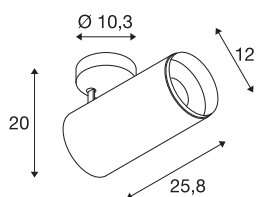

## NUMINOS® XL FASE

plafondopbouwarmatuur wit/zwart 36W 36°

NUMINOS® is het best mogelijke op elkaar afgestemd armatuursysteem van SLV, dat functie, design en techniek met elkaar in harmonie brengt. Met verschillende downlights en spots zorgt u voor duizend lichtontwerpmogelijkheden. Zoals met de NUMINOS® XL PHASE led-plafondopbouwarmatuur voor binnen, die overtuigt door zijn hoogwaardige afwerkings- en lichtkwaliteit. De spot is perfect voor gerichte accentverlichting of voor het verlichten van grotere oppervlakken. De plafondinbouwarmatuur overtuigt met een stroomverbruik van 36 Watt, een lichtintensiteit van 3760 lumen, een kleurtemperatuur van 4000 Kelvin en een kleurweergave-index van 90. De montage voert u in een mum van tijd uit. Wanneer kiest u voor NUMINOS van SLV: de modulaire diversiteit wacht op u?

## TECHNISCHE SPECIFICATIES

Art.nr.	1006099
Aantal verschillende lichtopeningen	1
Draai- of kantelbaar	Draai- en zwenkbaar
Montage	Opbouw
Montagebeschrijving	Plafond
Dimbaar	Ja
Dimtechniek	Fase-afsnijding
Primaire nominale spanning	220-240V ~50/60Hz
Secundaire stroom / spanning	900 mA
Veiligheidsklasse	I
Wattage	36 W
minimale omgevingstemperatuur	-20 °C
maximale omgevingstemperatuur	35 °C
Niveau van inschakelstroom	4.64 A
Duur van inschakelstroom	224 µs
Stroboscopisch effect (SVM)	0.02
Lumen	3760 lm
Lichtkleurtemperatuur	4000 Kelvin
Stralingshoek	36 °
Kleur	wit
CRI	90
UGR ≤	19

## Lichtbron

791850		LXXBXX gegevens	L80B50
		Levensduur	50000 h
		Risk Group	1
		Lengte	25.8 cm
		Hoogte	20 cm
		Diameter	12 cm
		Nettogewicht	1.7 kg
		Brutogewicht	2.15 kg
		BIG WHITE pagina	79