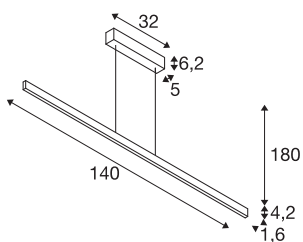

TECHNISCHE SPECIFICATIES

Art.nr.	1006185
Aantal verschillende lichtopeningen	2
Montage	Opbouw
Montagebeschrijving	Plafond
Dimbaar	Ja
Dimtechniek	Fase-afsnijding
Primaire nominale spanning	220-240V ~50/60Hz
Secundaire stroom / spanning	600 mA
Veiligheidsklasse	I
Wattage	24 W
Niveau van inschakelstroom	30 A
Duur van inschakelstroom	40 μ s
Stroboscopisch effect (SVM)	0.03
Lumen	1250/1250 lm
Lichtkleurtemperatuur	2700/3000 Kelvin
Kleur	zwart
CRI	90
Lengte	104 cm
Breedte	1.6 cm
Hoogte	4.2 cm
Pendellengte	180 cm
Nettogewicht	1.819 kg

Lichtbron

916536		Brutogewicht	2.463 kg
916622		BIG WHITE pagina	118