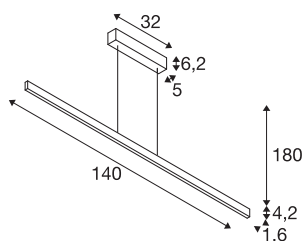

TECHNISCHE SPECIFICATIES

Art.nr.	1006186
Aantal verschillende lichtopeningen	2
Montage	Opbouw
Montagebeschrijving	Plafond
Dimbaar	Ja
Dimtechniek	Fase-afsnijding
Primaire nominale spanning	220-240V ~50/60Hz
Secundaire stroom / spanning	600 mA
Veiligheidsklasse	I
Wattage	24 W
Niveau van inschakelstroom	30 A
Duur van inschakelstroom	40 μ s
Stroboscopisch effect (SVM)	0.03
Lumen	1250/1250 lm
Lichtkleurtemperatuur	2700/3000 Kelvin
Kleur	wit
CRI	90
Lengte	104 cm
Breedte	1.6 cm
Hoogte	4.2 cm
Pendellengte	180 cm
Nettogewicht	1.836 kg

Lichtbron

916536		Brutogewicht	2.475 kg
916622		BIG WHITE pagina	118