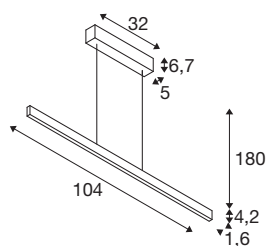

## TECHNISCHE SPECIFICATIES

Art.nr.	1006187
Aantal verschillende lichtopeningen	2
Montage	Opbouw
Montagebeschrijving	Plafond
Dimbaar	Ja
Dimtechniek	Fase-afsnijding
Primaire nominale spanning	220-240V ~50/60Hz
Secundaire stroom / spanning	600 mA
Veiligheidsklasse	I
Wattage	24 W
Niveau van inschakelstroom	30 A
Duur van inschakelstroom	40 $\mu$ s
Stroboscopisch effect (SVM)	0.03
Lumen	1250/1250 lm
Lichtkleurtemperatuur	2700/3000 Kelvin
Kleur	messing
CRI	90
Lengte	104 cm
Breedte	1.6 cm
Hoogte	4.2 cm
Pendellengte	180 cm
Nettogewicht	1.807 kg

## Lichtbron

916536		<b>Brutogewicht</b>	2.445 kg
916622		<b>BIG WHITE pagina</b>	118