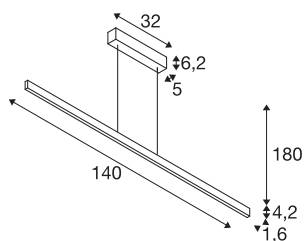

TECHNISCHE SPECIFICATIES

Art.nr.	1006189
Aantal verschillende lichtopeningen	2
Montage	Opbouw
Montagebeschrijving	Plafond
Dimbaar	Ja
Dimtechniek	Fase-afsnijding
Primaire nominale spanning	220-240V ~50/60Hz
Secundaire stroom / spanning	900 mA
Veiligheidsklasse	I
Wattage	35 W
Niveau van inschakelstroom	30 A
Duur van inschakelstroom	45 μ s
Stroboscopisch effect (SVM)	0.1
Lumen	1810/1875 lm
Lichtkleurtemperatuur	2700/3000 Kelvin
Kleur	wit
CRI	90
Lengte	140 cm
Breedte	1.6 cm
Hoogte	4.2 cm
Pendellengte	180 cm
Nettogewicht	2.119 kg

Lichtbron

916377		Brutogewicht	2.929 kg
916598		BIG WHITE pagina	118