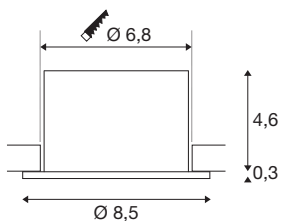

UNIVERSAL DOWNLIGHT FASE inbouwarmatuur

IP65, 5/8W, 2700/3000/4000/6500K, 38°, zonder afdekcap

Onopvallend en universeel inzetbaar: de UNIVERSAL DOWNLIGHT FASE inbouwarmatuur zorgt met zijn smalle stralingshoek van 38 graden voor gericht licht. Dankzij beschermingsgraad IP65 is hij goed beschermd in alle weeromstandigheden en zelfs tegen waterstralen. Via de CC-T-switch kan de lichtkleurtemperatuur voorafgaande aan de installatie geselecteerd worden (2700/3000K). De CRI van meer dan 90 zorgt voor een natuurgetrouwe kleurweergave. En dankzij de Quick Connector Box is de inbouwspot ook nog snel en eenvoudig te installeren. U kunt ook de apart verkrijgbare decoring gebruiken, die in wit, zwart, goud of chroom verkrijgbaar is.

TECHNISCHE SPECIFICATIES

Art.nr.	1007095
IP-code	IP 20 / IP 65
Slagvastheidsklasse	IK 02
Slagvastheid	0.2 Joule
Montage	Inbouw
Montagebeschrijving	Plafond
Dimbaar	Ja
Dimtechniek	Fase-afsnijding
Aantal bij doorlussen	10
Primaire nominale spanning	220-240V ~50/60Hz
Secundaire stroom / spanning	60/90 mA
Veiligheidsklasse	II
Wattage	8 W
minimale omgevingstemperatuur	-20 °C
maximale omgevingstemperatuur	40 °C
Bedrijfsrendement (LOR)	90%
Aantal armaturen bij LS B16A	60
Aantal armaturen bij LS C16A	150
Niveau van inschakelstroom	3 A
Duur van inschakelstroom	30 µs
Stroboscopisch effect (SVM)	0.003
Lumen	560/610/680/640 lm

Lichtkleurtemperatuur	2700/3000/4000/6500 Kelvin
Stralingshoek	38 °
Kleur	zwart
CRI	90
UGR ≤	28
LXXBXX gegevens	L70B50
Levensduur	35000 h
Risk Group	0
Hoogte	4.9 cm
Diameter	8.5 cm
Nettogewicht	0.24 kg
Brutogewicht	0.288 kg
Vorm inbouwopening	rond
Inbouwdiepte	5.5 cm
Inbouwdiameter	6.8 cm