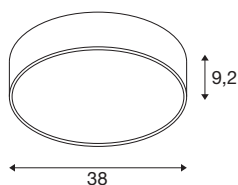

MEDO® PRO 40

wand- en plafondopbouwarmatuur, rond, 3000/4000K, 19W, fase-afsnijding, 80°, UGR<19, wit

Onze designklassieker MEDO® krijgt een krachtige uitbreiding: de MEDO® PRO. Hij maakt indruk met zijn levensduur van L80B10@50.000h, subsidie bij energie-efficiëntie vanaf 120 lm/W en het aandeel indirect licht is hoger. Ook de installatie kan efficiënt genoemd worden, want dankzij onze EasyBase gaat die heel snel. De verbeterde beschermingsgraad IP50 en een uitstekende kleurweergave-index CRI>90 garanderen uitzonderlijke kwaliteit. Twee elegante behuizingskleuren en de CCT-switch, waarmee eenvoudig tussen 3.000 K en 4.000 K kan worden gekozen, zorgen voor individuele ontwerpmogelijkheden. De MEDO® PRO is verkrijgbaar als DALI- en fasevariant, daarnaast heeft u de keuze tussen een opalen (UGR<25) en prismatische (UGR<19) ruit. Want uw meest veeleisende projecten verdienen alleen de beste verlichting.

TECHNISCHE SPECIFICATIES

Art.nr.	1007297
Aantal verschillende lichtopeningen	2
IP-code	IP 50
Slagvastheidsklasse	IK 02
Slagvastheid	0.2 Joule
Montage	Opbouw
Montagebeschrijving	Plafond,Plafond met accessoires,Wand
Dimbaar	Ja
Dimtechniek	Fase-afsnijding
Primaire nominale spanning	220-240V ~50/60Hz
Secundaire stroom / spanning	500 mA
Veiligheidsklasse	I
Wattage	19 W
Omgevingstemperatuur	25 °C
minimale omgevingstemperatuur	-20 °C
maximale omgevingstemperatuur	30 °C
Bedrijfsrendement (LOR)	0,86
Aantal armaturen bij LS B16A	49
Aantal armaturen bij LS C16A	62
Niveau van inschakelstroom	6.5 A
Duur van inschakelstroom	25 µs
Stroboscopisch effect (SVM)	0.4

Lumen	2400/2500 lm
Lichtkleurtemperatuur	3000/4000 Kelvin
Stralingshoek	80 °
Kleur	wit
CRI	90
UGR ≤	19
LXXBXX gegevens	L80B10
Levensduur	50000 h
Risk Group	1
Hoogte	9.2 cm
Diameter	38 cm
Nettogewicht	2 kg
Brutogewicht	2.14 kg