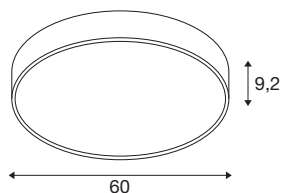

## MEDO® PRO 60

wand- en plafondopbouwarmatuur, rond, 3000/4000K, 37W, fase-afsnijding, 80°, UGR<19, zwart

Onze designklassieker MEDO® krijgt een krachtige uitbreiding: de MEDO® PRO. Hij maakt indruk met zijn levensduur van L80B10@50.000h, subsidie bij energie-efficiëntie vanaf 120 lm/W en een hoger aandeel indirect licht. Ook de installatie kan efficiënt genoemd worden, want dankzij onze EasyBase gaat die heel snel. De verbeterde beschermingsgraad IP50 en een uitstekende kleurweergave-index CRI>90 garanderen uitzonderlijke kwaliteit. Twee elegante behuizingskleuren en de CCT-switch, waarmee eenvoudig tussen 3.000 K en 4.000 K kan worden gekozen, zorgen voor individuele ontwerpmogelijkheden. De MEDO® PRO is verkrijgbaar als DALI- en fasevariant, daarnaast heeft u de keuze tussen een opalen (UGR<25) en prismatische (UGR<19) ruit. Want uw meest veeleisende projecten verdienen alleen de beste verlichting.

## TECHNISCHE SPECIFICATIES

Art.nr.	1007304
Aantal verschillende lichtopeningen	2
IP-code	IP 50
Slagvastheidsklasse	IK 02
Slagvastheid	0.2 Joule
Montage	Opbouw
Montagebeschrijving	Plafond,Plafond met accessoires,Wand
Dimbaar	Ja
Dimtechniek	Fase-afsnijding
Primaire nominale spanning	220-240V ~50/60Hz
Secundaire stroom / spanning	1000 mA
Veiligheidsklasse	I
Wattage	37 W
Omgevingstemperatuur	25 °C
minimale omgevingstemperatuur	-20 °C
maximale omgevingstemperatuur	40 °C
Aantal armaturen bij LS B16A	27
Aantal armaturen bij LS C16A	33
Niveau van inschakelstroom	12 A
Duur van inschakelstroom	45 µs
Stroboscopisch effect (SVM)	0.4
Lumen	5000/5100 lm

Lichtkleurtemperatuur	3000/4000 Kelvin
Stralingshoek	80 °
Kleur	zwart
CRI	90
UGR ≤	19
LXXBXX gegevens	L80B10
Levensduur	50000 h
Risk Group	1
Hoogte	9.2 cm
Diameter	60 cm
Nettogewicht	4.6 kg
Brutogewicht	4.922 kg