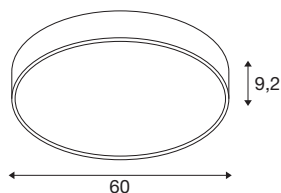

## MEDO® PRO 60

wand- en plafondopbouwarmatuur, rond, 3000/4000K, 37W, fase-afsnijding, 110°, zwart

Onze designklassieker MEDO® krijgt een krachtige uitbreiding: de MEDO® PRO. Hij maakt indruk met zijn levensduur van L80B10@50.000h, subsidie bij energie-efficiëntie vanaf 120 lm/W en een hoger aandeel indirect licht. Ook de installatie kan efficiënt genoemd worden, want dankzij onze EasyBase gaat die heel snel. De verbeterde beschermingsgraad IP50 en een uitstekende kleurweergave-index CRI>90 garanderen uitzonderlijke kwaliteit. Twee elegante behuizingskleuren en de CCT-switch, waarmee eenvoudig tussen 3.000 K en 4.000 K kan worden gekozen, zorgen voor individuele ontwerpmogelijkheden. De MEDO® PRO is verkrijgbaar als DALI- en fasevariant, daarnaast heeft u de keuze tussen een opalen (UGR<25) en prismatische (UGR<19) ruit. Want uw meest veeleisende projecten verdienen alleen de beste verlichting.

## TECHNISCHE SPECIFICATIES

Art.nr.	1007306
Aantal verschillende lichtopeningen	2
IP-code	IP 50
Slagvastheidsklasse	IK 02
Slagvastheid	0.2 Joule
Montage	Opbouw
Montagebeschrijving	Plafond,Plafond met accessoires,Wand
Dimbaar	Ja
Dimtechniek	Fase-afsnijding
Primaire nominale spanning	220-240V ~50/60Hz
Secundaire stroom / spanning	1000 mA
Veiligheidsklasse	I
Wattage	37 W
Omgevingstemperatuur	25 °C
minimale omgevingstemperatuur	-20 °C
maximale omgevingstemperatuur	40 °C
Aantal armaturen bij LS B16A	27
Aantal armaturen bij LS C16A	33
Niveau van inschakelstroom	12 A
Duur van inschakelstroom	45 µs
Stroboscopisch effect (SVM)	0.4
Lumen	5450/5500 lm

Lichtkleurtemperatuur	3000/4000 Kelvin
Stralingshoek	110 °
Kleur	zwart
CRI	90
UGR ≤	25
LXXBXX gegevens	L80B10
Levensduur	50000 h
Risk Group	1
Hoogte	9.2 cm
Diameter	60 cm
Nettogewicht	4.6 kg
Brutogewicht	4.922 kg