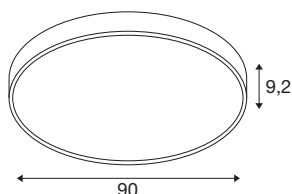

MEDO® PRO 90

plafondopbouwarmatuur, rond, 3000/4000K, 74W, fase-afsnijding, 80°, UGR<19, zwart

Onze designklassieker MEDO® krijgt een krachtige uitbreiding: de MEDO® PRO. Hij maakt indruk met zijn levensduur van L80B10@50.000h, subsidie bij energie-efficiëntie vanaf 120 lm/W en een hoger aandeel indirect licht. Ook de installatie kan efficiënt genoemd worden, want dankzij onze EasyBase gaat die heel snel. De verbeterde beschermingsgraad IP50 en een uitstekende kleurweergave-index CRI>90 garanderen uitzonderlijke kwaliteit. Twee elegante behuizingskleuren en de CCT-switch, waarmee eenvoudig tussen 3.000 K en 4.000 K kan worden gekozen, zorgen voor individuele ontwerpmogelijkheden. De MEDO® PRO is verkrijgbaar als DALI- en fasevariant, daarnaast heeft u de keuze tussen een opalen (UGR<25) en prismatische (UGR<19) ruit. Want uw meest veeleisende projecten verdienen alleen de beste verlichting.

TECHNISCHE SPECIFICATIES

Art.nr.	1007312
Aantal verschillende lichtopeningen	2
IP-code	IP 50
Slagvastheidsklasse	IK 02
Slagvastheid	0.2 Joule
Montage	Opbouw
Montagebeschrijving	Plafond, Plafond met accessoires
Dimbaar	Ja
Dimtechniek	Fase-afsnijding
Primaire nominale spanning	220-240V ~50/60Hz
Secundaire stroom / spanning	1000 mA
Veiligheidsklasse	I
Wattage	74 W
Omgevingstemperatuur	25 °C
minimale omgevingstemperatuur	-20 °C
maximale omgevingstemperatuur	40 °C
Aantal armaturen bij LS B16A	27
Aantal armaturen bij LS C16A	33
Niveau van inschakelstroom	12 A
Duur van inschakelstroom	45 µs
Stroboscopisch effect (SVM)	0.4
Lumen	9400/9700 lm

Lichtkleurtemperatuur	3000/4000 Kelvin
Stralingshoek	80 °
Kleur	zwart
CRI	90
UGR ≤	19
LXXBXX gegevens	L80B10
Levensduur	50000 h
Risk Group	1
Hoogte	9.2 cm
Diameter	90 cm
Nettogewicht	9 kg
Brutogewicht	9.63 kg