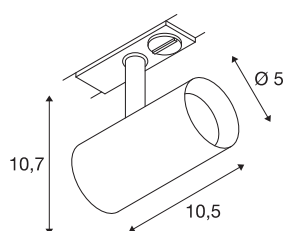

NOBLO® SPOT

1~ spot, rond, 2000-3000K, 8,4 W, dim-to-warm, fase-afsnijding, 36°, zwart

De draai- en zwenkbare NOBLO® SPOT straalt op alle fronten: snel en eenvoudig gemonteerd op het 1-fase hoogvoltage railsysteem overtuigt de nieuwe generatie met een verbeterde kleurweergave-index CRI>90, een lumenvermogen tot 126 lm /W en een hogere levensduur tot 50.000 uur. Daarnaast is er de dim-to-warm technologie (2000K - 3000K), die voor een variabele lichtsfeer in woonruimtes, hotels en gastronomie zorgt. Ideaal voor moderne lichtingsconcepten, gemaakt van hoogwaardig aluminium en snel geïnstalleerd: met de nieuwe NOBLO® SPOTS kiest u voor een unieke lichtervaring.

TECHNISCHE SPECIFICATIES

Art.nr.	1007352
Draai- of kantelbaar	rotary bar and tiltable
IP-code	IP 20
Montage	Opbouw
Montagebeschrijving	Plafond,Rail plafond,Rail wand
Dimbaar	Ja
Dimtechniek	Dim-to-Warm,Fase-afsnijding
Primaire nominale spanning	220-240V ~50/60Hz
Secundaire stroom / spanning	350 mA
Veiligheidsklasse	I
Wattage	8.4 W
minimale omgevingstemperatuur	-20 °C
maximale omgevingstemperatuur	30 °C
Bedrijfsrendement (LOR)	0,77
Aantal armaturen bij LS B16A	128
Aantal armaturen bij LS C16A	160
Niveau van inschakelstroom	3.5 A
Duur van inschakelstroom	120 µs
Stroboscopisch effect (SVM)	0.4
Lumen	30-450 lm
Lichtkleurtemperatuur	2000-3000 Kelvin
Stralingshoek	36 °

Lichtbron

916398	
--------	---

Kleur	zwart
CRI	90
LXXBXX gegevens	L70B50
Levensduur	39000 h
Risk Group	1
Lengte	10.5 cm
Hoogte	10.7 cm
Diameter	5 cm
Nettogewicht	0.23 kg
Brutogewicht	0.246 kg