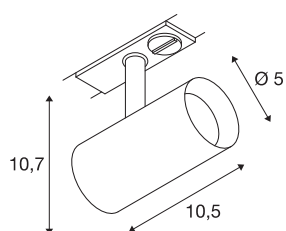

NOBLO® SPOT

1~ spot, rond, 2000-3000K, 8,4 W, dim-to-warm, fase-afsnijding, 36°, grijs

De draai- en zwenkbare NOBLO® SPOT straalt op alle fronten: snel en eenvoudig gemonteerd op het 1-fase hoogvoltage railsysteem overtuigt de nieuwe generatie met een verbeterde kleurweergave-index CRI>90, een lumenvermogen tot 126 lm /W en een hogere levensduur tot 50.000 uur. Daarnaast is er de dim-to-warm technologie (2000K - 3000K), die voor een variabele lichtsfeer in woonruimtes, hotels en gastronomie zorgt. Ideaal voor moderne lichtingsconcepten, gemaakt van hoogwaardig aluminium en snel geïnstalleerd: met de nieuwe NOBLO® SPOTS kiest u voor een unieke lichtervaring.

TECHNISCHE SPECIFICATIES

Art.nr.	1007354
Draai- of kantelbaar	rotary bar and tiltable
IP-code	IP 20
Montage	Opbouw
Montagebeschrijving	Plafond,Rail plafond,Rail wand
Dimbaar	Ja
Dimtechniek	Dim-to-Warm,Fase-afsnijding
Primaire nominale spanning	220-240V ~50/60Hz
Secundaire stroom / spanning	350 mA
Veiligheidsklasse	I
Wattage	8.4 W
minimale omgevingstemperatuur	-20 °C
maximale omgevingstemperatuur	30 °C
Bedrijfsrendement (LOR)	0,77
Aantal armaturen bij LS B16A	128
Aantal armaturen bij LS C16A	160
Niveau van inschakelstroom	3.5 A
Duur van inschakelstroom	120 µs
Stroboscopisch effect (SVM)	0.4
Lumen	30-450 lm
Lichtkleurtemperatuur	2000-3000 Kelvin
Stralingshoek	36 °

Lichtbron

916398	
--------	---

Kleur	grijs
CRI	90
LXXBXX gegevens	L70B50
Levensduur	39000 h
Risk Group	1
Lengte	10.5 cm
Hoogte	10.7 cm
Diameter	5 cm
Nettogewicht	0.23 kg
Brutogewicht	0.246 kg