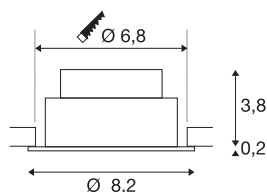

NEW TRIA® 68

plafondinbouwlamp, 2700K, 38°, IP20, rond, wit

Ontdek de nieuwe generatie van onze NEW TRIA® plafondbouwarmatuur met nog uitgebreidere mogelijkheden om te moduleren voor een individuele lichtervaring. We hebben topsellers zoals de NEW TRIA® 68 die nu ook als complete set verkrijgbaar is. Met de geïntegreerde led module, die verkrijgbaar is met verschillende lichtkleuren (2700K/3000K) en stralingshoeken (38°/60°), kunnen lichtontwerpen gecreëerd worden. Het zwenkbereik maakt flexibele uitlijning van het licht mogelijk. Of hij nu zwart of wit is, de hoogwaardige behuizing past harmonieus in elke ruimtelijke sfeer. En dankzij de meegeleverde inbouwring van 68 mm kunnen de downlights snel en eenvoudig geïnstalleerd worden.

TECHNISCHE SPECIFICATIES

Art.nr.	1007385
Draai- of kantelbaar	tiltable
IP-code	IP 20
Montage	Inbouw
Montagebeschrijving	Plafond
Dimbaar	Ja
Dimtechniek	Fase-aansnijding,Fase-afsnijding
Primaire nominale spanning	220-240V ~50/60Hz
Secundaire stroom / spanning	200 mA
Veiligheidsklasse	II
Wattage	8.3 W
minimale omgevingstemperatuur	-20 °C
maximale omgevingstemperatuur	35 °C
Aantal armaturen bij LS B16A	88
Aantal armaturen bij LS C16A	149
Niveau van inschakelstroom	3 A
Duur van inschakelstroom	30 µs
Stroboscopisch effect (SVM)	0.4
Lumen	705 lm
Lichtkleurtemperatuur	2700 Kelvin
Stralingshoek	38 °
Kleur	wit

Lichtbron

CRI	90
LXXBXX gegevens	L80B10
Levensduur	50000 h
Risk Group	1
Hoogte	4 cm
Diameter	8.2 cm
Nettogewicht	0.18 kg
Brutogewicht	0.193 kg
Vorm inbouwopening	rond
Inbouwdiepte	4 cm
Inbouwdiameter	6.8 cm