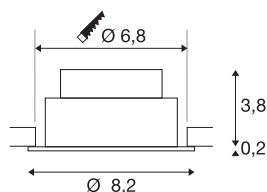

NEW TRIA® 68

plafondinbouwlamp, 2700K, 38°, IP20, rond, zwart

Ontdek de nieuwe generatie van onze NEW TRIA® plafondbouwarmatuur met nog uitgebreidere mogelijkheden om te moduleren voor een individuele lichtervaring. We hebben topsellers zoals de NEW TRIA® 68 die nu ook als complete set verkrijgbaar is. Met de geïntegreerde led module, die verkrijgbaar is met verschillende lichtkleuren (2700K/3000K) en stralingshoeken (38°/60°), kunnen lichtontwerpen gecreëerd worden. Het zwenkbereik maakt flexibele uitlijning van het licht mogelijk. Of hij nu zwart of wit is, de hoogwaardige behuizing past harmonieus in elke ruimtelijke sfeer. En dankzij de meegeleverde inbouwring van 68 mm kunnen de downlights snel en eenvoudig geïnstalleerd worden.

TECHNISCHE SPECIFICATIES

Art.nr.	1007386
Draai- of kantelbaar	tiltable
IP-code	IP 20
Montage	Inbouw
Montagebeschrijving	Plafond
Dimbaar	Ja
Dimtechniek	Fase-aansnijding, Fase-afsnijding
Primaire nominale spanning	220-240V ~50/60Hz
Secundaire stroom / spanning	200 mA
Veiligheidsklasse	II
Wattage	8.3 W
minimale omgevingstemperatuur	-20 °C
maximale omgevingstemperatuur	35 °C
Aantal armaturen bij LS B16A	88
Aantal armaturen bij LS C16A	149
Niveau van inschakelstroom	3 A
Duur van inschakelstroom	30 µs
Stroboscopisch effect (SVM)	0.4
Lumen	705 lm
Lichtkleurtemperatuur	2700 Kelvin
Stralingshoek	38 °
Kleur	zwart

Lichtbron

CRI	90
LXXBXX gegevens	L80B10
Levensduur	50000 h
Risk Group	1
Hoogte	4 cm
Diameter	8.2 cm
Nettogewicht	0.18 kg
Brutogewicht	0.193 kg
Vorm inbouwopening	rond
Inbouwdiepte	4 cm
Inbouwdiameter	6.8 cm