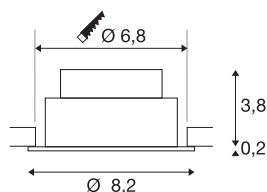

NEW TRIA® 68

plafondinbouwlamp, 3000K, 38°, IP20, rond, wit

Ontdek de nieuwe generatie van onze NEW TRIA® plafondbouwarmatuur met nog uitgebreidere mogelijkheden om te moduleren voor een individuele lichtervaring. We hebben topsellers zoals de NEW TRIA® 68 die nu ook als complete set verkrijgbaar is. Met de geïntegreerde led module, die verkrijgbaar is met verschillende lichtkleuren (2700K/3000K) en stralingshoeken (38°/60°), kunnen lichtontwerpen gecreëerd worden. Het zwenkbereik maakt flexibele uitlijning van het licht mogelijk. Of hij nu zwart of wit is, de hoogwaardige behuizing past harmonieus in elke ruimtelijke sfeer. En dankzij de meegeleverde inbouwring van 68 mm kunnen de downlights snel en eenvoudig geïnstalleerd worden.

TECHNISCHE SPECIFICATIES

Art.nr.	1007387
Draai- of kantelbaar	tiltable
IP-code	IP 20
Montage	Inbouw
Montagebeschrijving	Plafond
Dimbaar	Ja
Dimtechniek	Fase-aansnijding, Fase-afsnijding
Primaire nominale spanning	220-240V ~50/60Hz
Secundaire stroom / spanning	200 mA
Veiligheidsklasse	II
Wattage	8.3 W
minimale omgevingstemperatuur	-20 °C
maximale omgevingstemperatuur	35 °C
Aantal armaturen bij LS B16A	88
Aantal armaturen bij LS C16A	149
Niveau van inschakelstroom	3 A
Duur van inschakelstroom	30 µs
Stroboscopisch effect (SVM)	0.4
Lumen	705 lm
Lichtkleurtemperatuur	2700 Kelvin
Stralingshoek	60 °
Kleur	wit

Lichtbron

CRI	90
LXXBXX gegevens	L80B10
Levensduur	50000 h
Risk Group	1
Hoogte	4 cm
Diameter	8.2 cm
Nettogewicht	0.18 kg
Brutogewicht	0.193 kg
Vorm inbouwopening	rond
Inbouwdiepte	4 cm
Inbouwdiameter	6.8 cm