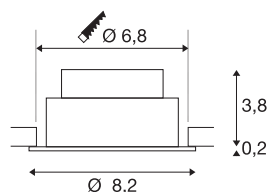

NEW TRIA® 68

plafondinbouwlamp, 2700K, 60°, IP20, rond, zwart

Ontdek de nieuwe generatie van onze NEW TRIA® plafondbouwarmatuur met nog uitgebreidere mogelijkheden om te moduleren voor een individuele lichtervaring. We hebben topsellers zoals de NEW TRIA® 68 die nu ook als complete set verkrijgbaar is. Met de geïntegreerde led module, die verkrijgbaar is met verschillende lichtkleuren (2700K/3000K) en stralingshoeken (38°/60°), kunnen lichtontwerpen gecreëerd worden. Het zwenkbereik maakt flexibele uitlijning van het licht mogelijk. Of hij nu zwart of wit is, de hoogwaardige behuizing past harmonieus in elke ruimtelijke sfeer. En dankzij de meegeleverde inbouwring van 68 mm kunnen de downlights snel en eenvoudig geïnstalleerd worden.

TECHNISCHE SPECIFICATIES

Art.nr.	1007388
Draai- of kantelbaar	tiltable
IP-code	IP 20
Montage	Inbouw
Montagebeschrijving	Plafond
Dimbaar	Ja
Dimtechniek	Fase-aansnijding, Fase-afsnijding
Primaire nominale spanning	220-240V ~50/60Hz
Secundaire stroom / spanning	200 mA
Veiligheidsklasse	II
Wattage	8.3 W
minimale omgevingstemperatuur	-20 °C
maximale omgevingstemperatuur	35 °C
Aantal armaturen bij LS B16A	88
Aantal armaturen bij LS C16A	149
Niveau van inschakelstroom	3 A
Duur van inschakelstroom	30 µs
Stroboscopisch effect (SVM)	0.4
Lumen	705 lm
Lichtkleurtemperatuur	2700 Kelvin
Stralingshoek	60 °
Kleur	zwart

Lichtbron

CRI	90
LXXBXX gegevens	L80B10
Levensduur	50000 h
Risk Group	1
Hoogte	4 cm
Diameter	8.2 cm
Nettogewicht	0.18 kg
Brutogewicht	0.193 kg
Vorm inbouwopening	rond
Inbouwdiepte	4 cm
Inbouwdiameter	6.8 cm