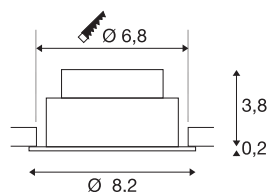

NEW TRIA® 68

plafondinbouwlamp, 3000K, 38°, IP20, rond, wit

Ontdek de nieuwe generatie van onze NEW TRIA® plafondbouwarmatuur met nog uitgebreidere mogelijkheden om te moduleren voor een individuele lichtervaring. We hebben topsellers zoals de NEW TRIA® 68 die nu ook als complete set verkrijgbaar is. Met de geïntegreerde led module, die verkrijgbaar is met verschillende lichtkleuren (2700K/3000K) en stralingshoeken (38°/60°), kunnen lichtontwerpen gecreëerd worden. Het zwenkbereik maakt flexibele uitlijning van het licht mogelijk. Of hij nu zwart of wit is, de hoogwaardige behuizing past harmonieus in elke ruimtelijke sfeer. En dankzij de meegeleverde inbouwring van 68 mm kunnen de downlights snel en eenvoudig geïnstalleerd worden.

TECHNISCHE SPECIFICATIES

Art.nr.	1007389
Draai- of kantelbaar	tiltable
IP-code	IP 20
Montage	Inbouw
Montagebeschrijving	Plafond
Dimbaar	Ja
Dimtechniek	Fase-aansnijding, Fase-afsnijding
Primaire nominale spanning	220-240V ~50/60Hz
Secundaire stroom / spanning	200 mA
Veiligheidsklasse	II
Wattage	8.3 W
minimale omgevingstemperatuur	-20 °C
maximale omgevingstemperatuur	35 °C
Aantal armaturen bij LS B16A	88
Aantal armaturen bij LS C16A	149
Niveau van inschakelstroom	3 A
Duur van inschakelstroom	30 µs
Stroboscopisch effect (SVM)	0.4
Lumen	750 lm
Lichtkleurtemperatuur	3000 Kelvin
Stralingshoek	38 °
Kleur	wit

Lichtbron

CRI	90
LXXBXX gegevens	L80B10
Levensduur	50000 h
Risk Group	1
Hoogte	4 cm
Diameter	8.2 cm
Nettogewicht	0.18 kg
Brutogewicht	0.193 kg
Vorm inbouwopening	rond
Inbouwdiepte	4 cm
Inbouwdiameter	6.8 cm