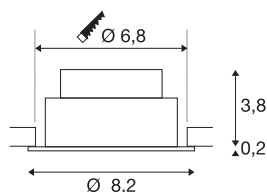

TECHNISCHE SPECIFICATIES

Art.nr.	1007390
Draai- of kantelbaar	tiltable
IP-code	IP 20
Montage	Inbouw
Montagebeschrijving	Plafond
Dimbaar	Ja
Dimtechniek	Fase-aansnijding, Fase-afsnijding
Primaire nominale spanning	220-240V ~50/60Hz
Secundaire stroom / spanning	200 mA
Veiligheidsklasse	II
Wattage	8.3 W
minimale omgevingstemperatuur	-20 °C
maximale omgevingstemperatuur	35 °C
Aantal armaturen bij LS B16A	88
Aantal armaturen bij LS C16A	149
Niveau van inschakelstroom	3 A
Duur van inschakelstroom	30 µs
Stroboscopisch effect (SVM)	0.4
Lumen	750 lm
Lichtkleurtemperatuur	3000 Kelvin
Stralingshoek	38 °
Kleur	zwart

Lichtbron

CRI	90
LXXBXX gegevens	L80B10
Levensduur	50000 h
Risk Group	1
Hoogte	4 cm
Diameter	8.2 cm
Nettogewicht	0.18 kg
Brutogewicht	0.193 kg
Vorm inbouwopening	rond
Inbouwdiepte	4 cm
Inbouwdiameter	6.8 cm