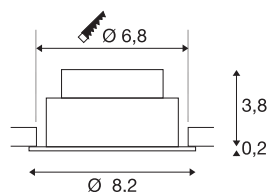

## NEW TRIA® 68

plafondinbouwlamp, 3000K, 60°, IP20, rond, wit

Ontdek de nieuwe generatie van onze NEW TRIA® plafondbouwarmatuur met nog uitgebreidere mogelijkheden om te moduleren voor een individuele lichtervaring. We hebben topsellers zoals de NEW TRIA® 68 die nu ook als complete set verkrijgbaar is. Met de geïntegreerde led module, die verkrijgbaar is met verschillende lichtkleuren (2700K/3000K) en stralingshoeken (38°/60°), kunnen lichtontwerpen gecreëerd worden. Het zwenkbereik maakt flexibele uitlijning van het licht mogelijk. Of hij nu zwart of wit is, de hoogwaardige behuizing past harmonieus in elke ruimtelijke sfeer. En dankzij de meegeleverde inbouwring van 68 mm kunnen de downlights snel en eenvoudig geïnstalleerd worden.

## TECHNISCHE SPECIFICATIES

Art.nr.	1007391
Draai- of kantelbaar	tiltable
IP-code	IP 20
Montage	Inbouw
Montagebeschrijving	Plafond
Dimbaar	Ja
Dimtechniek	Fase-aansnijding, Fase-afsnijding
Primaire nominale spanning	220-240V ~50/60Hz
Secundaire stroom / spanning	200 mA
Veiligheidsklasse	II
Wattage	8.3 W
minimale omgevingstemperatuur	-20 °C
maximale omgevingstemperatuur	35 °C
Aantal armaturen bij LS B16A	88
Aantal armaturen bij LS C16A	149
Niveau van inschakelstroom	3 A
Duur van inschakelstroom	30 µs
Stroboscopisch effect (SVM)	0.4
Lumen	750 lm
Lichtkleurtemperatuur	3000 Kelvin
Stralingshoek	60 °
Kleur	wit

## Lichtbron

CRI	90
LXXBXX gegevens	L80B10
Levensduur	50000 h
Risk Group	1
Hoogte	4 cm
Diameter	8.2 cm
Nettogewicht	0.18 kg
Brutogewicht	0.193 kg
Vorm inbouwopening	rond
Inbouwdiepte	4 cm
Inbouwdiameter	6.8 cm