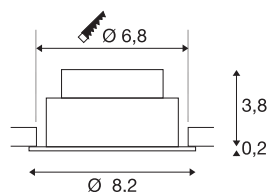

TECHNISCHE SPECIFICATIES

Art.nr.	1007392
Draai- of kantelbaar	tiltable
IP-code	IP 20
Montage	Inbouw
Montagebeschrijving	Plafond
Dimbaar	Ja
Dimtechniek	Fase-aansnijding, Fase-afsnijding
Primaire nominale spanning	220-240V ~50/60Hz
Secundaire stroom / spanning	200 mA
Veiligheidsklasse	II
Wattage	8.3 W
minimale omgevingstemperatuur	-20 °C
maximale omgevingstemperatuur	35 °C
Aantal armaturen bij LS B16A	88
Aantal armaturen bij LS C16A	149
Niveau van inschakelstroom	3 A
Duur van inschakelstroom	30 µs
Stroboscopisch effect (SVM)	0.4
Lumen	750 lm
Lichtkleurtemperatuur	3000 Kelvin
Stralingshoek	60 °
Kleur	zwart

Lichtbron

CRI	90
LXXBXX gegevens	L80B10
Levensduur	50000 h
Risk Group	1
Hoogte	4 cm
Diameter	8.2 cm
Nettogewicht	0.18 kg
Brutogewicht	0.193 kg
Vorm inbouwopening	rond
Inbouwdiepte	4 cm
Inbouwdiameter	6.8 cm