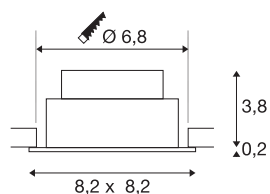

## NEW TRIA® 68

plafondinbouwlamp, 2700K, 38°, IP20, vierkant, wit

Ontdek de nieuwe generatie van onze NEW TRIA® plafondbouwarmatuur met nog uitgebreidere mogelijkheden om te moduleren voor een individuele lichtervaring. We hebben topsellers zoals de NEW TRIA® 68 die nu ook als complete set verkrijgbaar is. Met de geïntegreerde led module, die verkrijgbaar is met verschillende lichtkleuren (2700K/3000K) en stralingshoeken (38°/60°), kunnen lichtontwerpen gecreëerd worden. Het zwenkbereik maakt flexibele uitlijning van het licht mogelijk. Of hij nu zwart of wit is, de hoogwaardige behuizing past harmonieus in elke ruimtelijke sfeer. En dankzij de meegeleverde inbouwring van 68 mm kunnen de downlights snel en eenvoudig geïnstalleerd worden.

## TECHNISCHE SPECIFICATIES

Art.nr.	1007393
Draai- of kantelbaar	tiltable
IP-code	IP 20
Montage	Inbouw
Montagebeschrijving	Plafond
Dimbaar	Ja
Dimtechniek	Fase-aansnijding, Fase-afsnijding
Primaire nominale spanning	220-240V ~50/60Hz
Secundaire stroom / spanning	200 mA
Veiligheidsklasse	II
Wattage	8.3 W
minimale omgevingstemperatuur	-20 °C
maximale omgevingstemperatuur	35 °C
Aantal armaturen bij LS B16A	88
Aantal armaturen bij LS C16A	149
Niveau van inschakelstroom	3 A
Duur van inschakelstroom	30 µs
Stroboscopisch effect (SVM)	0.4
Lumen	705 lm
Lichtkleurtemperatuur	2700 Kelvin
Stralingshoek	38 °
Kleur	wit

## Lichtbron

<b>CRI</b>	90
<b>LXXBXX gegevens</b>	L80B10
<b>Levensduur</b>	50000 h
<b>Risk Group</b>	1
<b>Lengte</b>	8.2 cm
<b>Breedte</b>	8.2 cm
<b>Hoogte</b>	4 cm
<b>Nettogewicht</b>	0.18 kg
<b>Brutogewicht</b>	0.193 kg
<b>Vorm inbouwopening</b>	rond
<b>Inbouwdiepte</b>	4 cm
<b>Inbouwdiameter</b>	6.8 cm